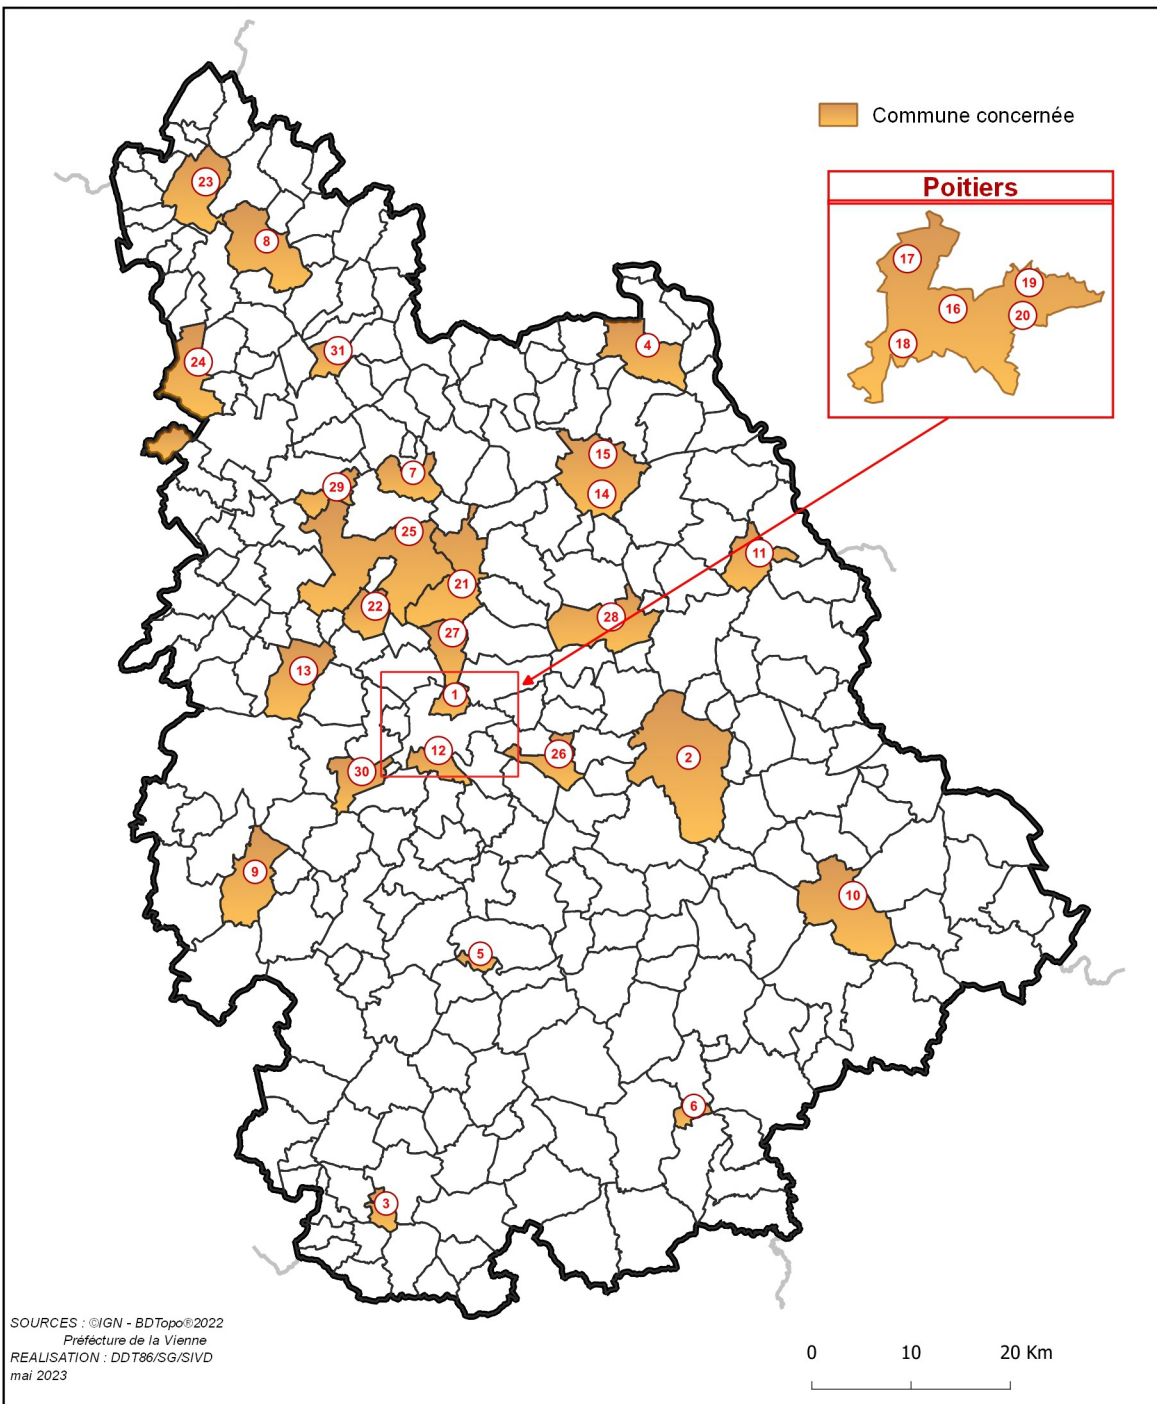

Identification des dispositifs de recueil CNI/PASSEPORT dans la Vienne

1 BUXEROLLES Tél : 05 49 38 38 49 site internet : www.buxerolles.fr	14 CHATELLERAULT - Centre Ville Tél : 05 49 20 20 20 site internet : www.ville-chatellerault.fr	27 CHASSENEUIL-DU-POITOU site internet : www.ville-chasseneuil-du-poitou.fr/
2 CHAUVIGNY Tél : 05 49 45 99 10 site internet : www.chauvigny.fr	15 CHATELLERAULT - Châteauneuf Tél : 05 49 20 20 71 site internet : www.ville-chatellerault.fr	28 BONNEUIL-MATOURS – France Service Tél : 05 49 85 23 82
3 CIVRAY Tél : 05 49 87 00 49 site internet : www.civray.fr	16 POITIERS - Centre Ville Tél : 05 49 52 35 35 site internet : www.poitiers.fr	29 MIREBEAU site internet : www.mirebeau.fr/
4 DANGE-SAINT-ROMAIN Tél : 05 49 86 40 01 site internet : www.dangesaintromain.fr	17 POITIERS - Bel Air Tél : 05 49 58 38 80 site internet : www.poitiers.fr	30 FONTAINE LE COMTE site internet : www.fontaine-le-comte.fr/
5 GENCAY Tél : 05 16 83 80 86 site internet : www.gencay.fr	18 POITIERS - Les Trois Cités Tél : 05 49 30 21 85 site internet : www.poitiers.fr	31 MONTS-SUR-GUESNES Tél : 05 49 22 82 70 site internet : www.montssurguesnes.fr
6 L'ISLE-JOURDAIN Tél : 05 49 48 70 54	19 POITIERS - Les Couronneries Tél : 05 49 47 78 85 site internet : www.poitiers.fr	
7 LENCLOITRE Tél : 05 49 90 75 54 site internet : www.lenclotire.fr	20 POITIERS – Beaulieu Tél : 05 49 30 22 08 site internet : www.poitiers.fr	
8 LOUDUN Tél : 05 49 98 15 38 site internet : www.ville-loudun.fr	21 JAUNAY-MARIGNY Tél : 05 49 62 37 00 site internet : www.jaunay-marigny.fr	
9 LUSIGNAN Tél : 05 49 43 31 48 site internet : www.lusignan.fr	22 NEUVILLE-DE-POITOU Tél : 05 49 51 20 44 site internet : www.neuville-de-poitou.com	
10 MONTMORILLON Tél : 05 49 91 13 99 site internet : www.montmorillon.fr	23 LES TROIS-MOUTIERS Tél : 05 49 22 63 90 site internet : www.3-moutiers.fr	
11 PLEUMARTIN Tél : 05 49 86 50 10 site internet : www.pleumartin.fr	24 MONCONTOUR – France Service Tél : 05 49 22 88 86 site internet : www.moncontour-de-poitou.fr	
12 SAINT-BENOIT Tél : 05 49 37 44 00 site internet : www.ville-saint-benoit.fr	25 SAINT-MARTIN-LA-PALLU site internet : www.saintmartinlapallu.fr	
13 VOUILLE Tél : 05 49 54 20 30 site internet : www.mairie.vouille86.fr	26 SAINT-JULIEN-L'ARS site internet : www.saintjulienlars.fr	